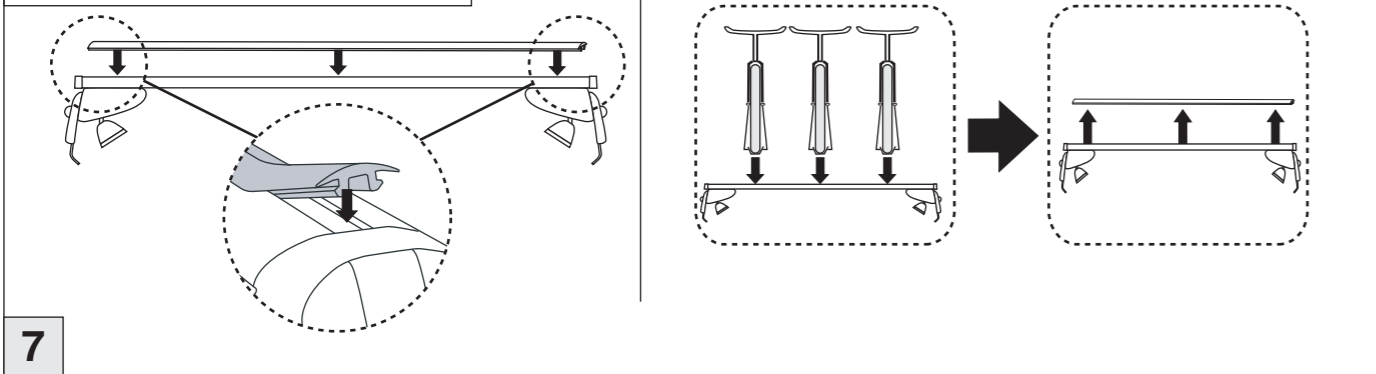

Atera SIGNO

Volvo
C30 12/2006-

6

nur bei / only for Part-No.: 045 093

7

8

Atera SIGNO

Volvo
C30 12/2006-
Part-No. : 044 093
Part-No. : 045 093