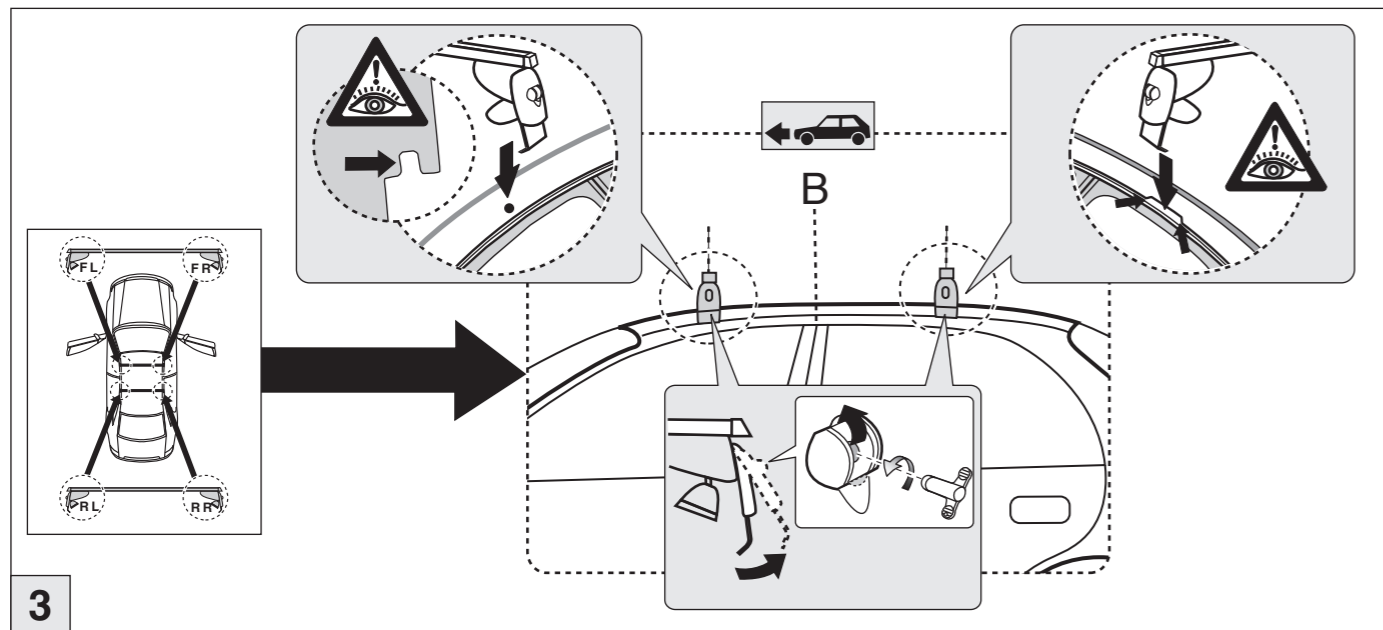

Part-No. : 044 093

Atera
MADE IN GERMANY

Atera GmbH
Im Herrach 1
D-88299 Leutkirch
Telefon 0 75 61 - 9 83 44-0
Telefax 0 75 61 - 9 83 44-76
E-Mail: info@atera.de

Atera SIGNO

Volvo
C30 12/2006-

INFO

Atera SIGNO