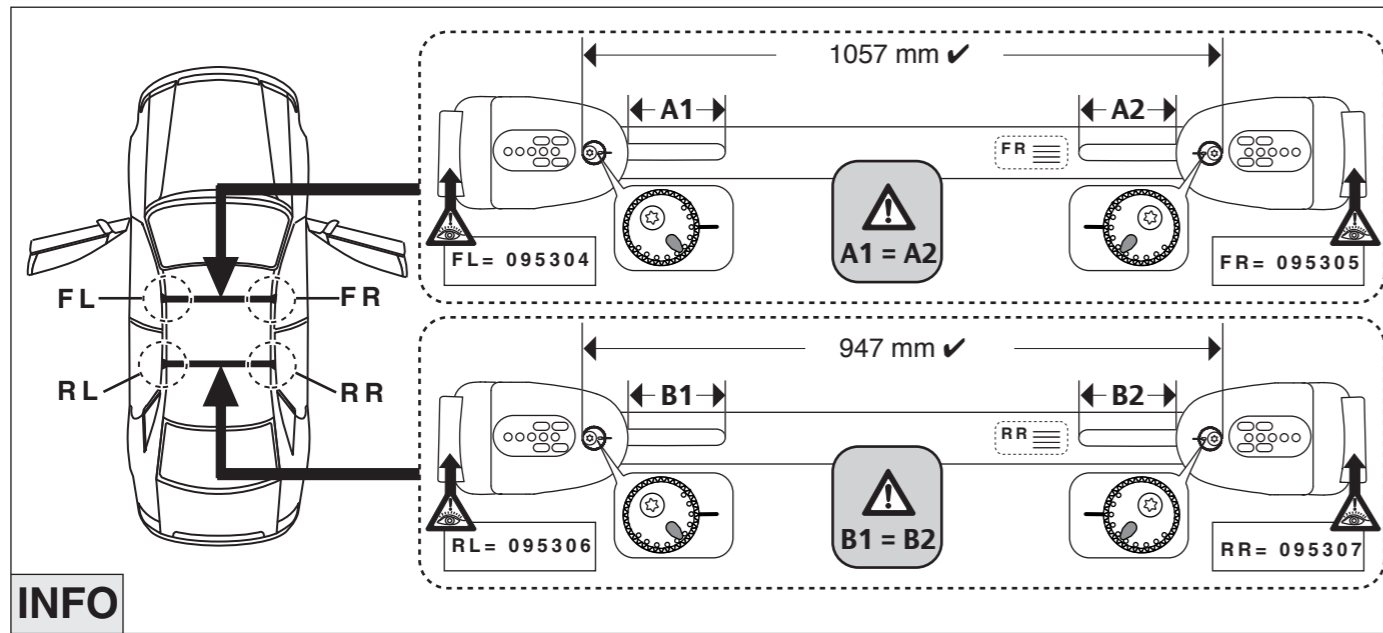

Atera SIGNO

Volvo
C30 12/2006-

6

nur bei / only for Part-No.: 045 093

7

8

Atera SIGNO

Volvo
C30 12/2006-
Part-No. : 044 093
Part-No. : 045 093

Part-No. : 044 093

Atera
MADE IN GERMANY

Atera GmbH
Im Herrach 1
D-88299 Leutkirch
Telefon 0 75 61 - 9 83 44-0
Telefax 0 75 61 - 9 83 44-76
E-Mail: info@atera.de

Atera SIGNO

Volvo
C30 12/2006-

INFO

Atera SIGNO