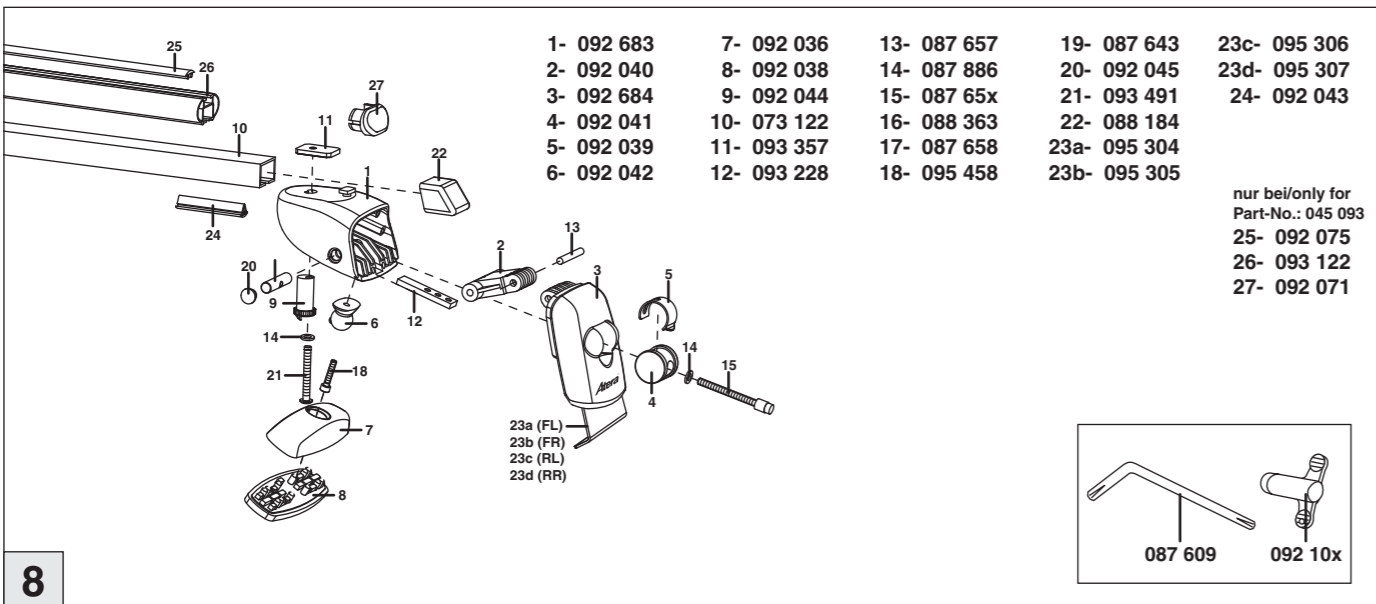

Atera SIGNO

Volvo
C30 12/2006-

6

nur bei / only for Part-No.: 045 093

7

8

Atera SIGNO

Volvo
C30 12/2006-
Part-No. : 044 093
Part-No. : 045 093

Part-No. : 044 093

Atera
MADE IN GERMANY

Atera GmbH
Im Herrach 1
D-88299 Leutkirch
Telefon 0 75 61 - 9 83 44-0
Telefax 0 75 61 - 9 83 44-76
E-Mail: info@atera.de

Atera SIGNO

Volvo
C30 12/2006-

INFO

Atera SIGNO