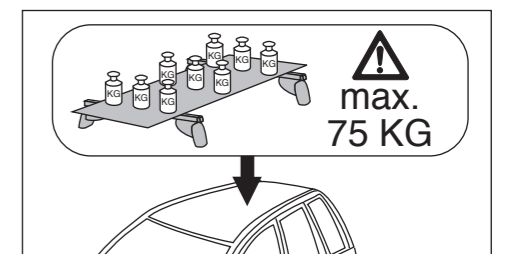

Atera
MADE IN GERMANY

Atera GmbH
Im Herrach 1
D-88299 Leutkirch
Telefon 0 75 61 - 9 83 44-0
Telefax 0 75 61 - 9 83 44-76
E-Mail: info@atera.de