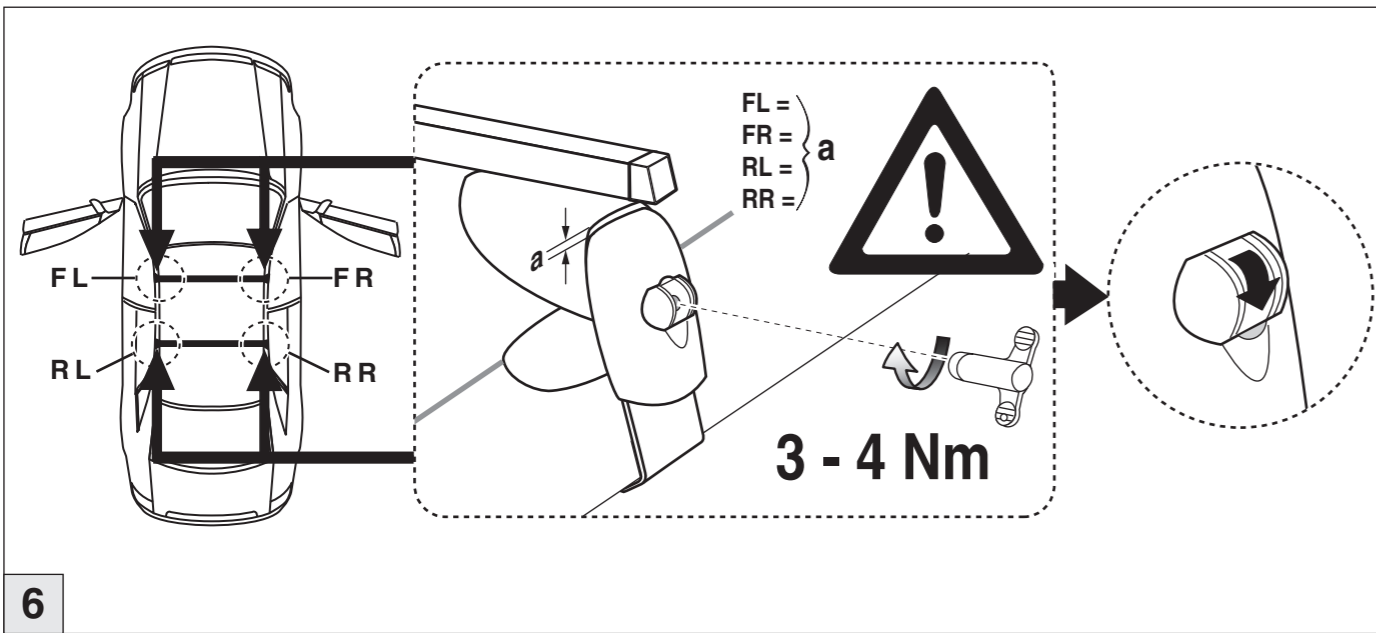

Atera SIGNO

Volvo
C30 12/2006-

6

nur bei / only for Part-No.: 045 093

7

8

Atera SIGNO

Volvo
C30 12/2006-
Part-No. : 044 093
Part-No. : 045 093

Part-No. : 044 093

Atera
MADE IN GERMANY

Atera GmbH
Im Herrach 1
D-88299 Leutkirch
Telefon 0 75 61 - 9 83 44-0
Telefax 0 75 61 - 9 83 44-76
E-Mail: info@atera.de

Atera SIGNO

Volvo
C30 12/2006-

INFO

Atera SIGNO